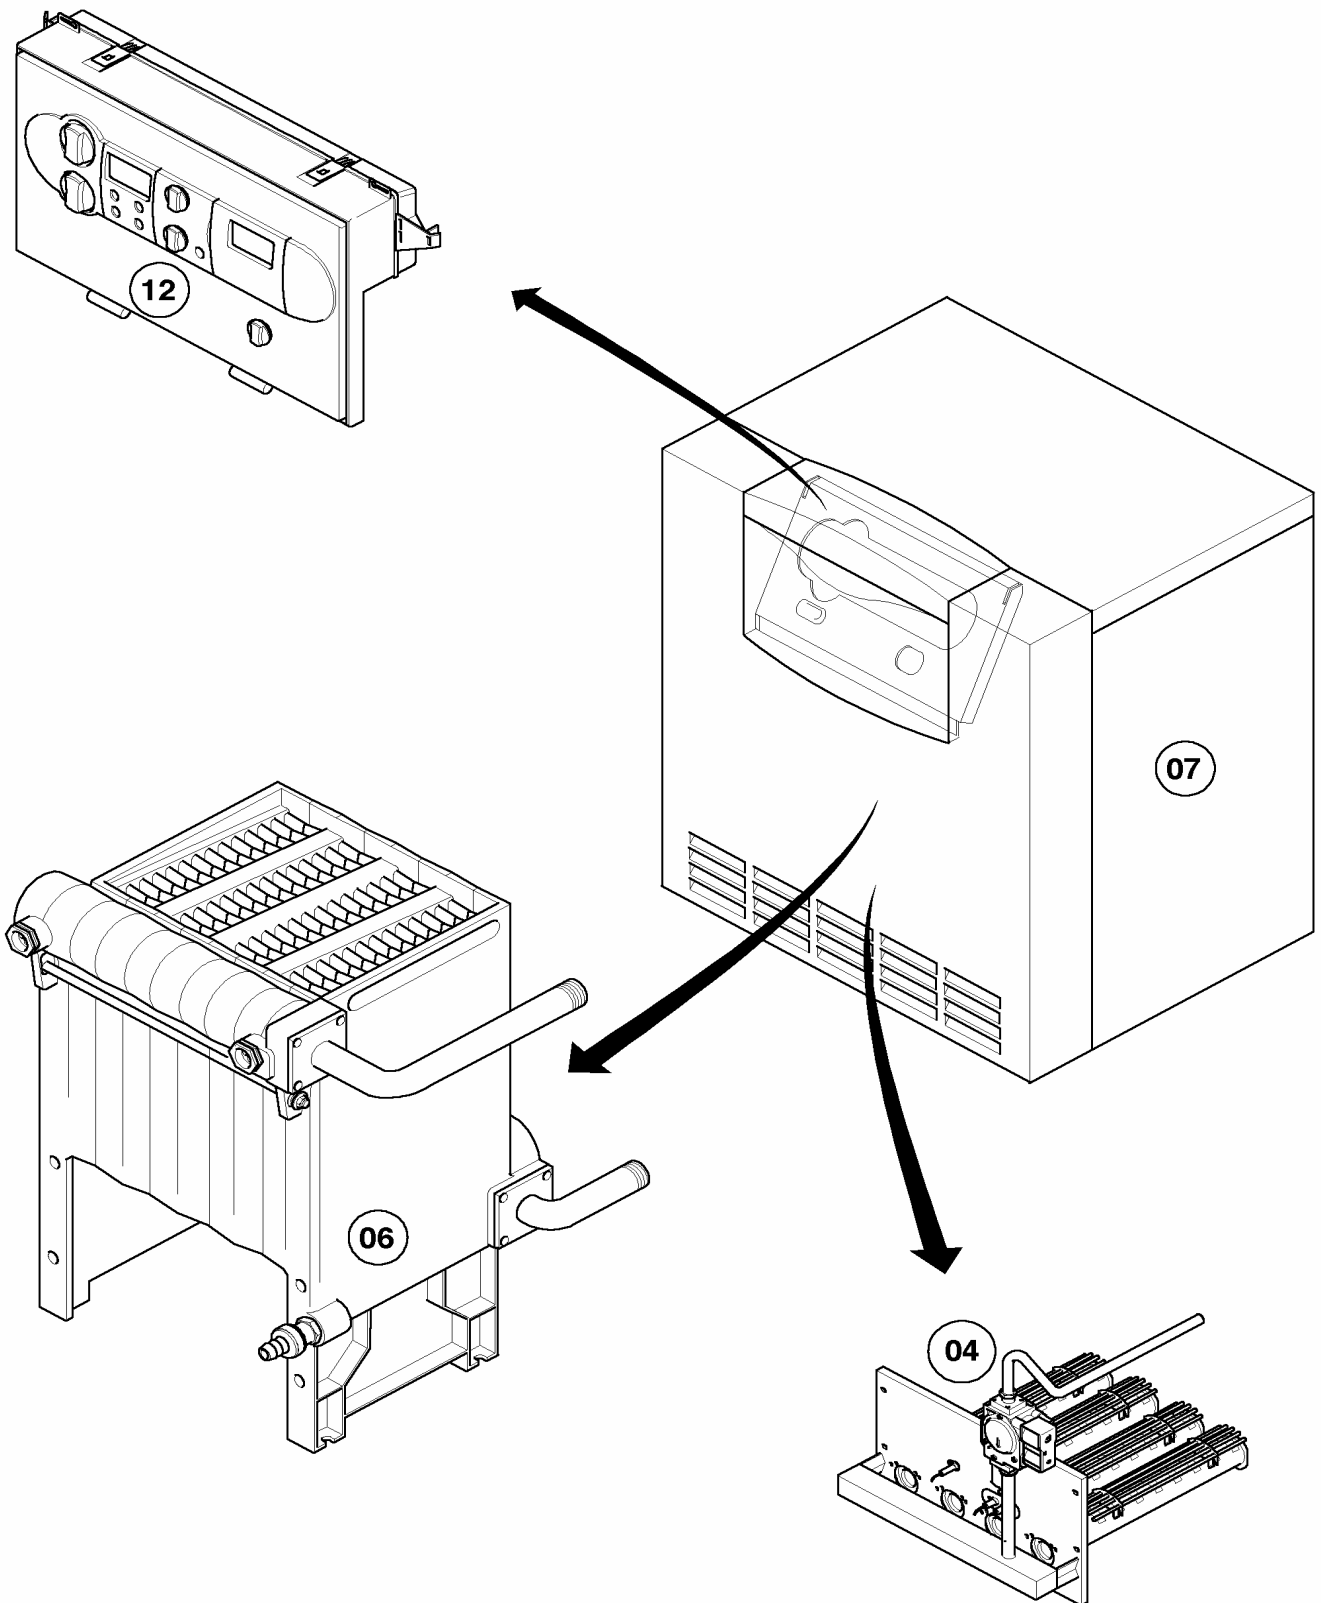

Baugruppenübersicht

VK INT 160/1-5, VK INT 250/1-5, VK INT 320/1-5, VK INT 410/1-5, VK INT 480/1-5, VK INT 560/1-5

03 - 00 - 059