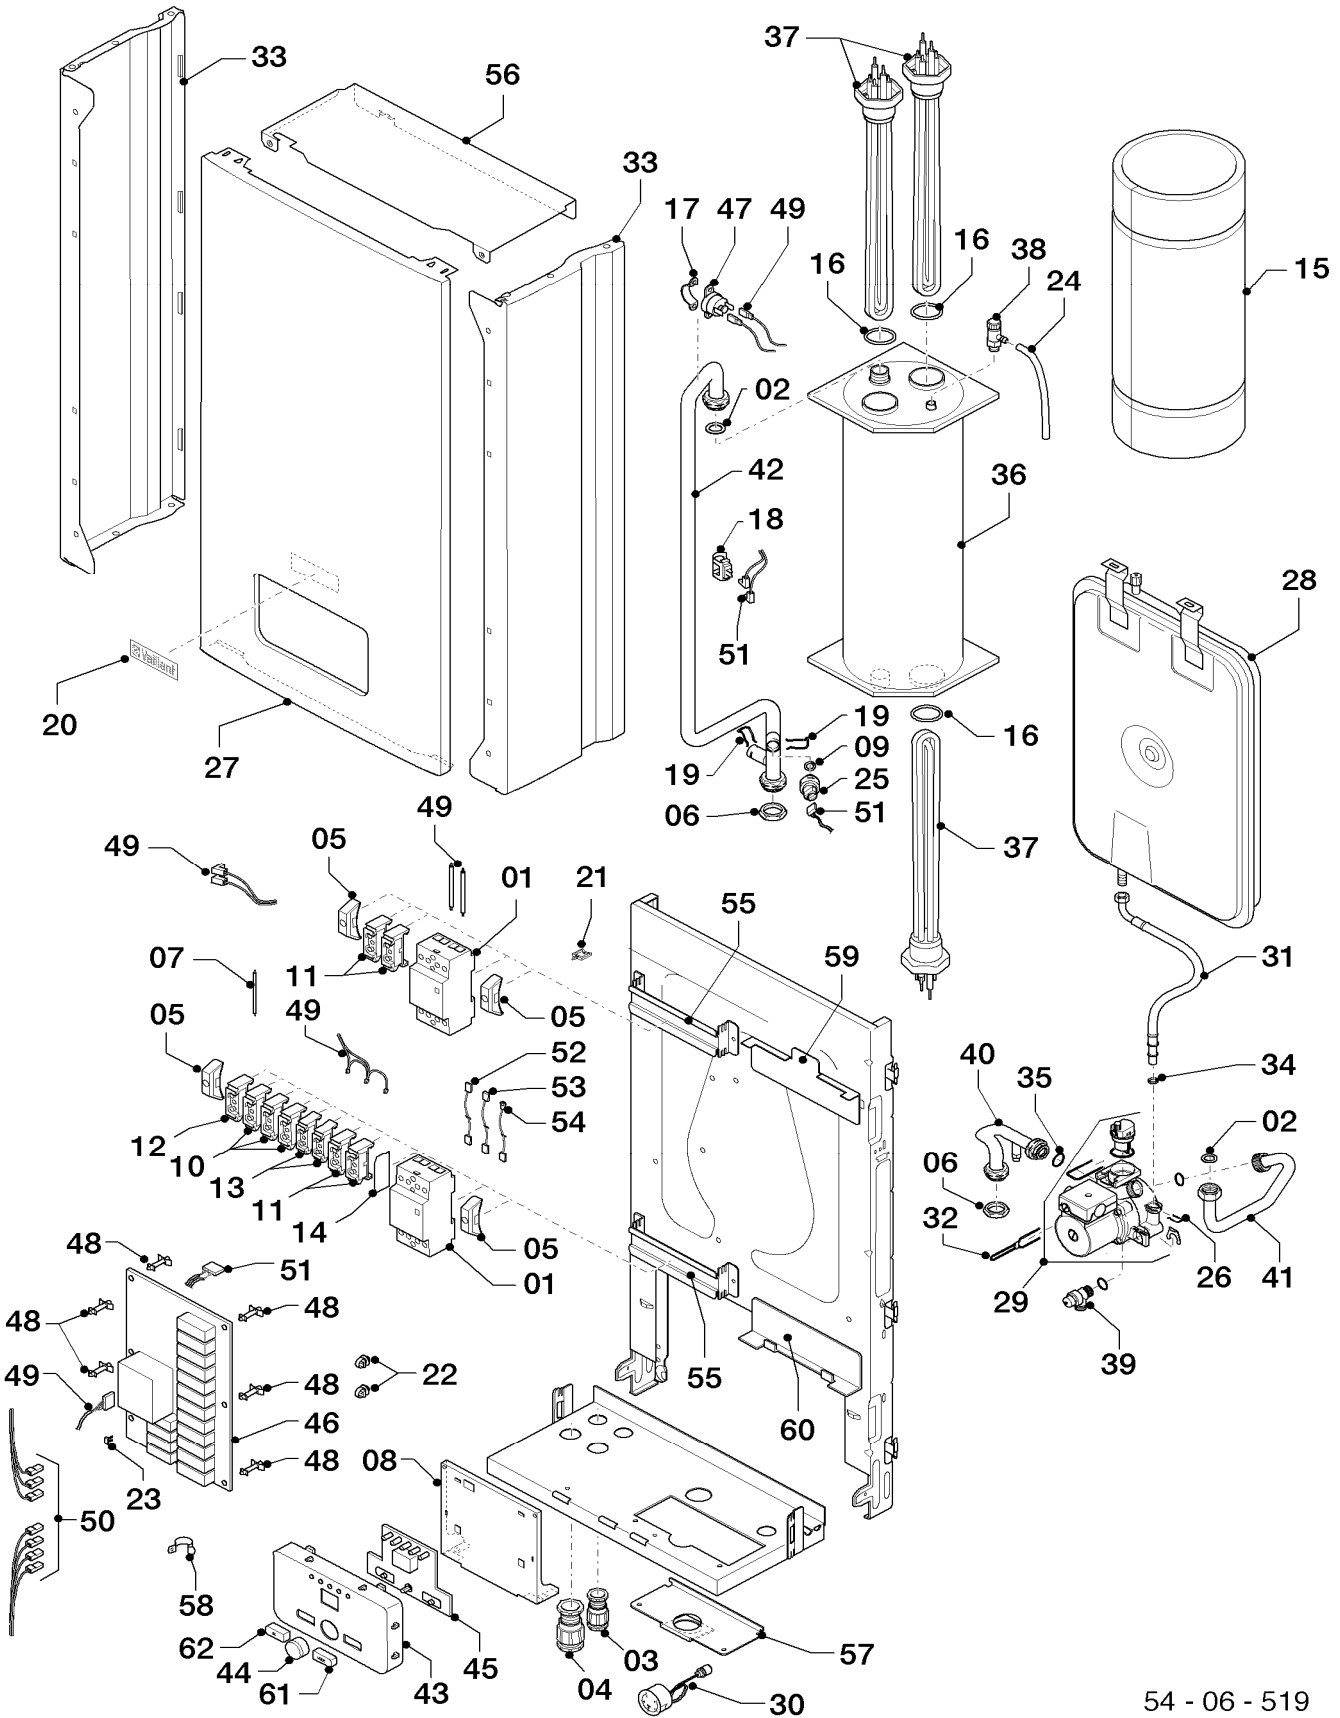

VE 6 - VE 28

VE 6 CR13, VE 9 CR13, VE 12 CR13, VE 14 CR13, VE 18 CR13, VE 21 CR13, VE 24 CR13, VE 28 CR13,
VE 6 R13, VE 9 R13, VE 12 R13, VE 14 R13, VE 18 R13, VE 21 R13, VE 24 R13

54 - 06 - 519

VE 6 - VE 28

VE 6 CR13, VE 9 CR13, VE 12 CR13, VE 14 CR13, VE 18 CR13, VE 21 CR13, VE 24 CR13, VE 28 CR13,
VE 6 R13, VE 9 R13, VE 12 R13, VE 14 R13, VE 18 R13, VE 21 R13, VE 24 R13

Pos.	Art.-No Teile-Nr.	Part Bezeichnung	Type, note Typ, Bemerkung
		54-06-519	
01	0020104980	Relay 24A Relais 24A	
02	981353	Gasket (PK10) Dichtung (10 St.)	
03	0020104982	Screw connection GP 13,5 Verschraubung GP 13,5	
04	0020104983	Screw connection GP 21 Verschraubung GP 21	
05	0020104984	Cap terminal RSD 88 Kappe RSD 88	
06	-	-	cannot be delivered as spare part nicht als Ersatzteil lieferbar
07	0020104986	Wire Kabel	
08	0020107563	Support, el. box Halter el. box	
09	0020107564	O-ring 14x9,5x2,5 (PK10) O-Ring 14x9,5x2,5 (10 St.)	
10	0020107565	Terminal strip VK3 10/10 - grey Klemme VK3 10/10 - grau	
11	0020107566	Terminal strip VK3 10/10 - blue Klemme VK3 10/10 - blau	
12	0020107567	Terminal strip VK3 10/10 -(earth) Klemme VK3 10/10 - (Erdung)	
13	0020107568	Terminal strip VK3 2,5/5 - grey Klemme VK3 2,5/5 - grau	
14	0020107569	Clamp board finish-10mm grey Klemmenbegrenzung 10 mm grau	
15	0020107570	Insulation Isolierung	
16	0020107571	O-ring 45x5 (PK5) O-Ring 45x5 (5 St.)	
17	0020107572	Clip Thermostat AVB Schelle AVB	
18	0020107573	Sensor 18mm Fühler 18mm	
19	0020107574	Clip pressure sensor Clip, Fühler	
20	-	-	cannot be delivered as spare part nicht als Ersatzteil lieferbar
21	0020107576	Clip, cable Clip, Kabel	
22	0020107577	Connection for cable Anschluss für Kabel