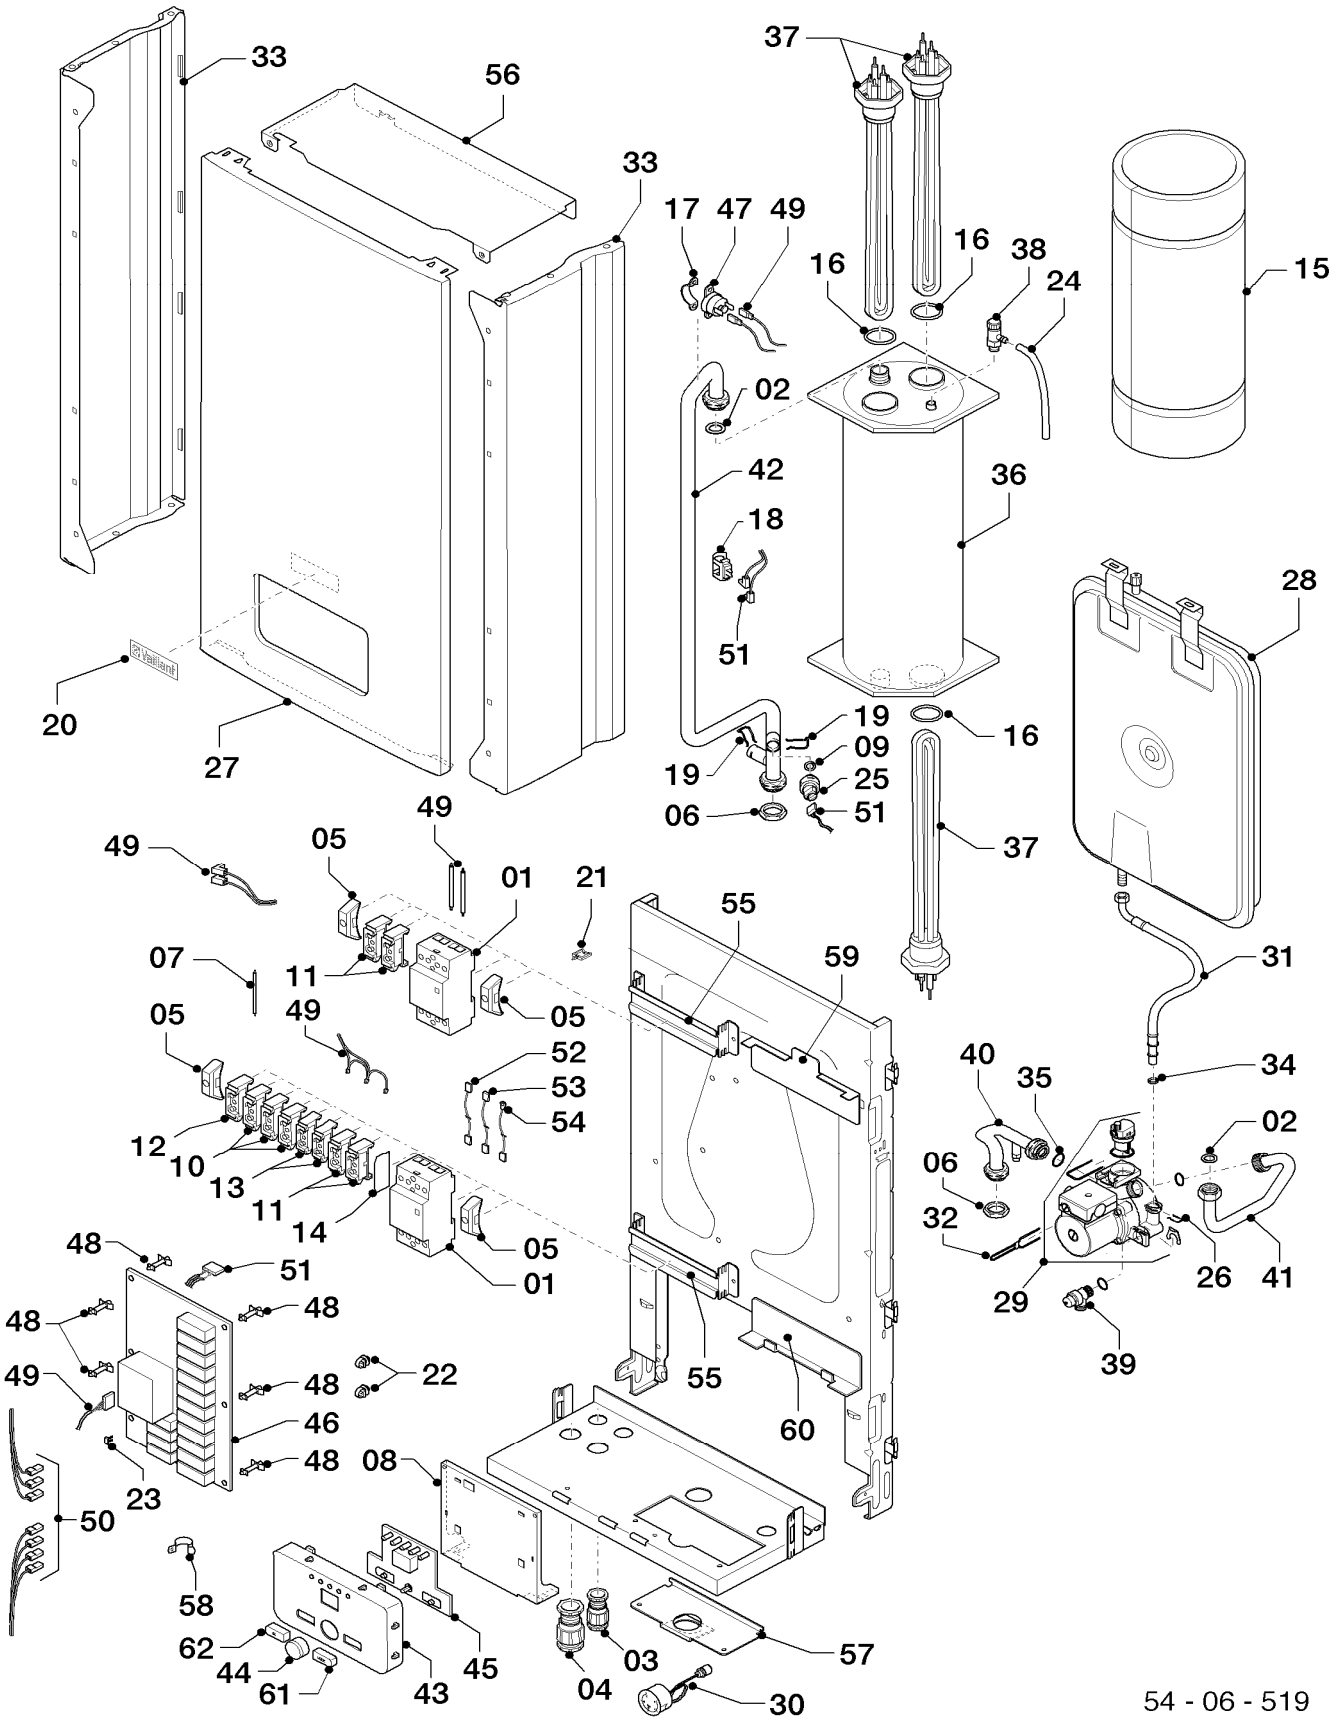

VE 6 - VE 28

VE 6 CR13, VE 9 CR13, VE 12 CR13, VE 14 CR13, VE 18 CR13, VE 21 CR13, VE 24 CR13, VE 28 CR13,
VE 6 R13, VE 9 R13, VE 12 R13, VE 14 R13, VE 18 R13, VE 21 R13, VE 24 R13

54 - 06 - 519

VE 6 - VE 28

VE 6 CR13, VE 9 CR13, VE 12 CR13, VE 14 CR13, VE 18 CR13, VE 21 CR13, VE 24 CR13, VE 28 CR13,
VE 6 R13, VE 9 R13, VE 12 R13, VE 14 R13, VE 18 R13, VE 21 R13, VE 24 R13

Pos.	Art.-No Teile-Nr.	Part Bezeichnung	Type, note Typ, Bemerkung
		54-06-519	
38	0020107597	Automatic de-aerator Schnellentlüfter	
39	0020107598	Pressure relief valve Sicherheitsventil	
40	0020107599	Tube Rohr	
41	0020107600	Tube Rohr	
42	0020118422	Pipe, outlet Rohr	for boilers without Manometer für Geräte ohne Manometer
42	0020107621	Pipe Rohr	for boilers with Manometer für Geräte mit Manometer
43	0020094656	Cover control Deckel Steuerung	
44	0020094660	Button Knopf	
45	0020094662	Printed circuit board Leiterplatte	
46	0020107601	Printed circuit board Leiterplatte	VE6 VE6
46	0020107601	Printed circuit board Leiterplatte	VE9 VE9
46	0020107601	Printed circuit board Leiterplatte	VE12 VE12
46	0020107601	Printed circuit board Leiterplatte	VE14 VE14
46	0020107602	Printed circuit board Leiterplatte	VE18 VE18
46	0020107602	Printed circuit board Leiterplatte	VE21 VE21
46	0020107603	Printed circuit board Leiterplatte	VE24 VE24
46	0020107603	Printed circuit board Leiterplatte	VE28 VE28
47	0020107604	Thermostat Thermostat	
48	0020107605	Spacer Abstandhalter	
49	0020107606	Cable Kabel	VE6 VE6
49	0020107606	Cable Kabel	VE9 VE9
49	0020107606	Cable Kabel	VE12 VE12
49	0020107606	Cable Kabel	VE14 VE14