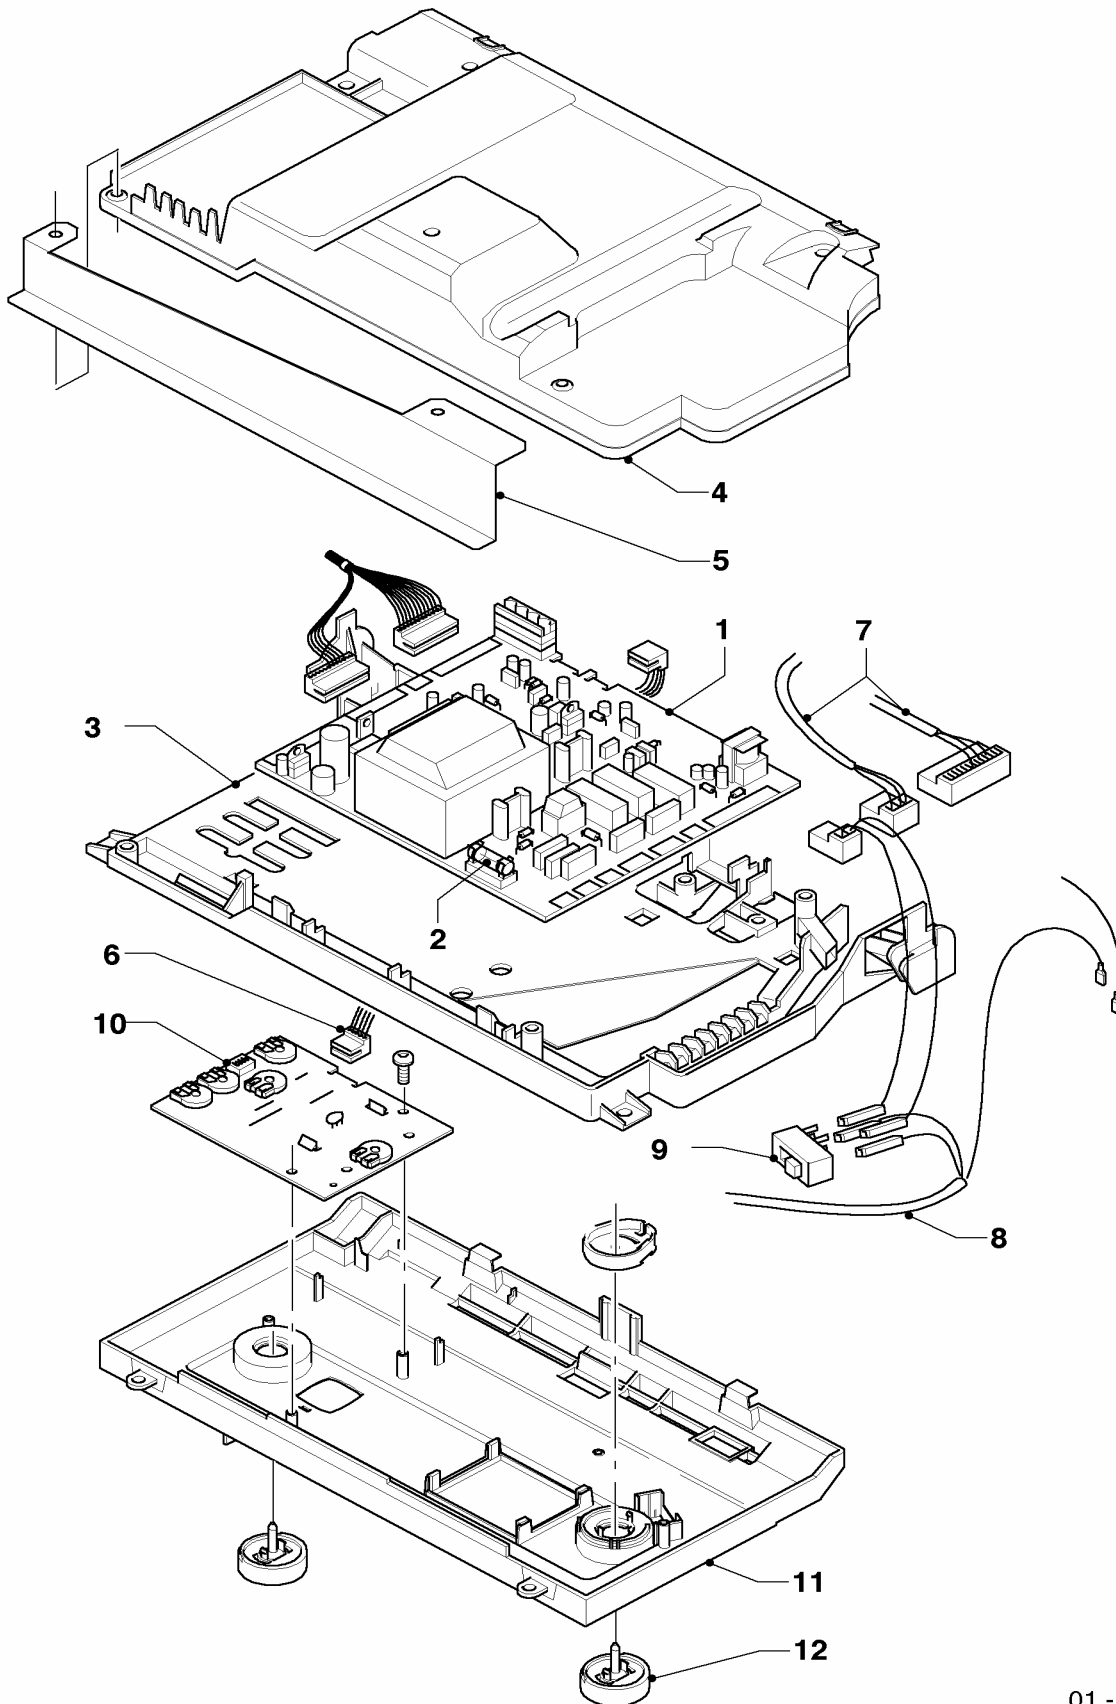

12 Anschlußkasten

MAG 11-2/0, MAG 14-2/0

01 - 15 - 504

12 Anschlußkasten

MAG 11-2/0, MAG 14-2/0

Pos.	Teile-Nr.	Bezeichnung	Typ, Bemerkung
		01-15-504	
01	130853	Leiterplatte	
02	251965	Sicherung (Set à 5 Stück)	
03	031611	Vorderteil, kpl.	
04	074450	Rückwand, kpl.	
05	108617	Halteblech	
06	256311	Kabelbaum Interface	
07	108619	Kabelbaum	
08	255560	Kabel, kpl Anschluß	
09	226302	Schalter, kpl.	
10	130854	Leiterplatte, kpl Interface	
11	078348	Blende, kpl	
12	078543	Knopf, kpl.	

Änderungen vorbehalten!

Die Bruttopreise entnehmen Sie bitte der jeweils gültigen Preisliste.