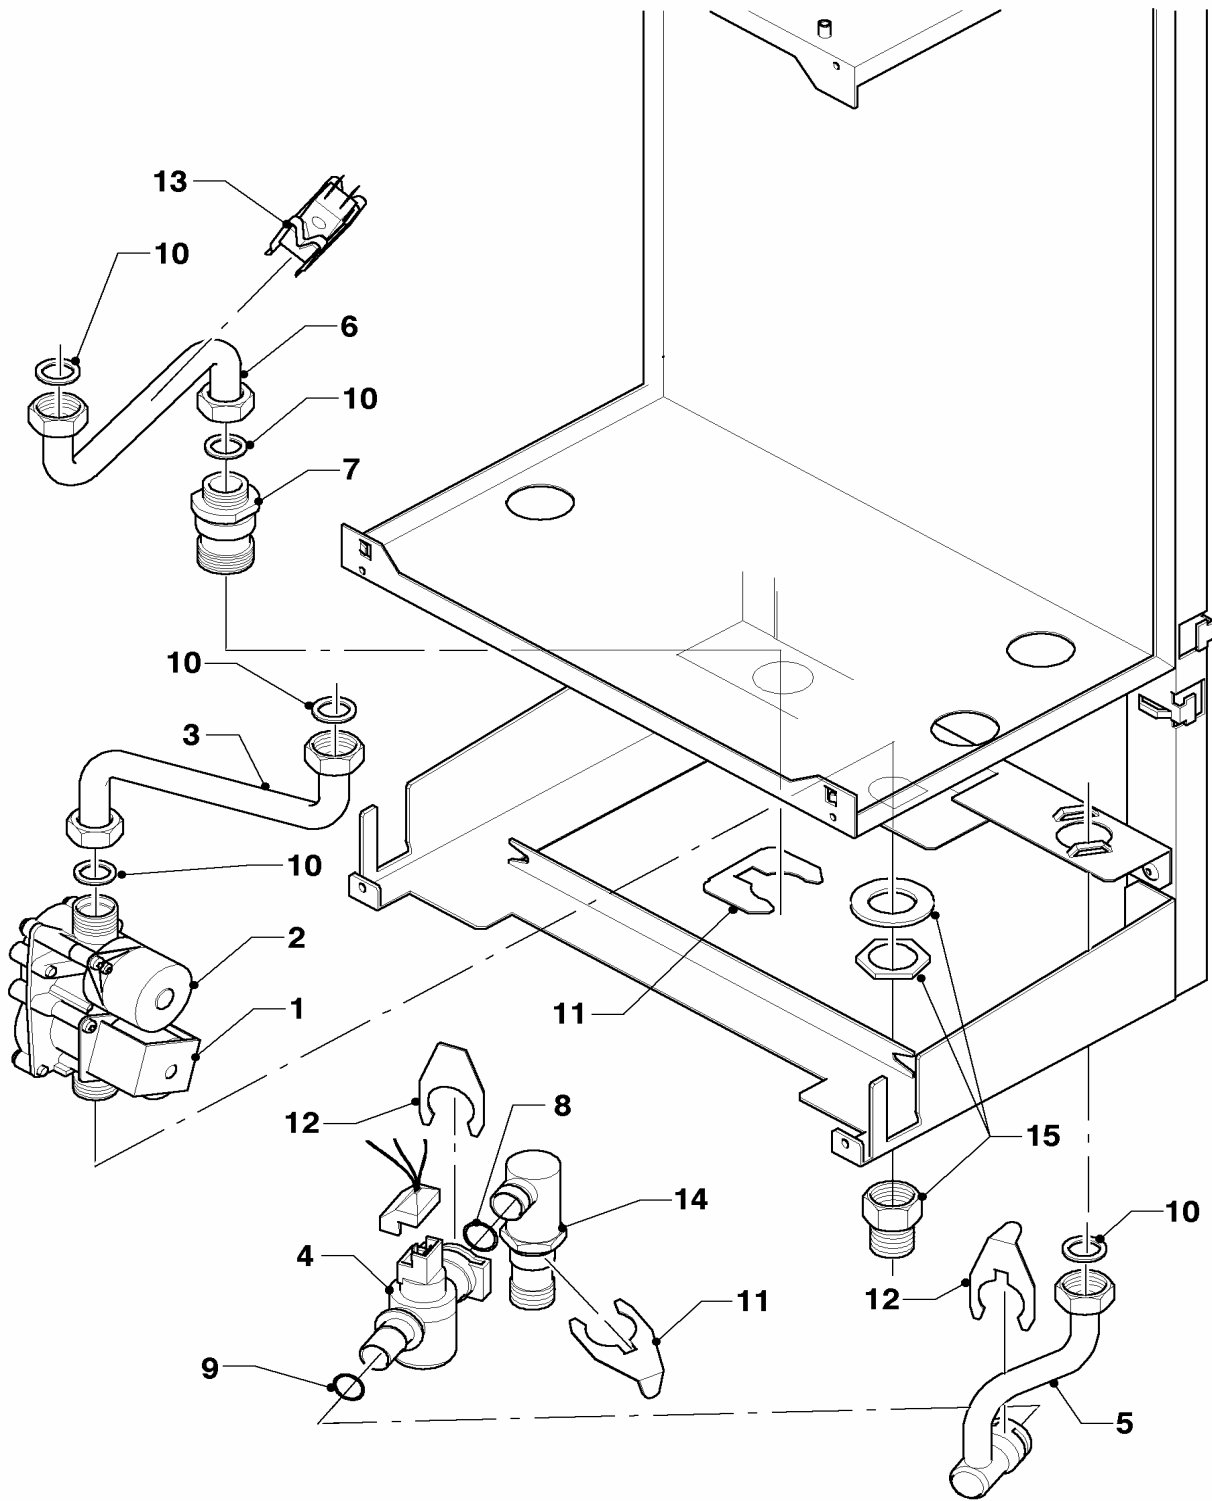

08 Hydraulikteile

MAG 16 - 2/0

01 - 08 - 530.01

08 Hydraulikteile

MAG 16 - 2/0

Pos.	Teile-Nr.	Bezeichnung	Typ, Bemerkung
		01-08-530	
00	111958	Wassermengenbegrenzer Set	nicht dargestellt
00	111957	Wasseranschluß- Set	nicht dargestellt
00	111962	Füssiggas-Anschlußset	nicht dargestellt
00	111964	Wassermengenbegrenzer 12l set à 10 Stück	nicht dargestellt
01	053520	Gas-Armatur, kpl.	E, LL (H, L), mit Pos. 02, 10
01	053521	Gas-Armatur, kpl.	B (PB), mit Pos. 02, 10
02	140436	Stellantrieb, kpl.	E, LL (H, L)
02	140437	Stellantrieb, kpl.	B (PB)
03	108586	Rohr, kpl. Gas	mit Pos. 10
04	194849	Flügelrad, kpl Aqua-Sensor	mit Pos. 08, 09, 12
05	108591	Rohr, kpl. Kaltwasser	mit Pos. 10, 11
06	108592	Rohr, kpl. Warmwasser	mit Pos. 10
07	088388	Verschraubung, kpl.	
08	108604	Runddichtring (Set à 10 Stück)	
09	108602	Runddichtring (Set à 10 Stück)	
10	108588	Dichtung, kpl. (Set à 10 Stück)	
11	108600	klip (Set à 10 Stück)	
12	108601	klip (Set à 10 Stück)	
13	256803	Sensor NTC	
14	092024	Anschlußstück, kpl.	mit Pos. 08, 11
15	108587	Verschraubung, kpl.	

Änderungen vorbehalten!

Die Bruttopreise entnehmen Sie bitte der jeweils gültigen Preisliste.