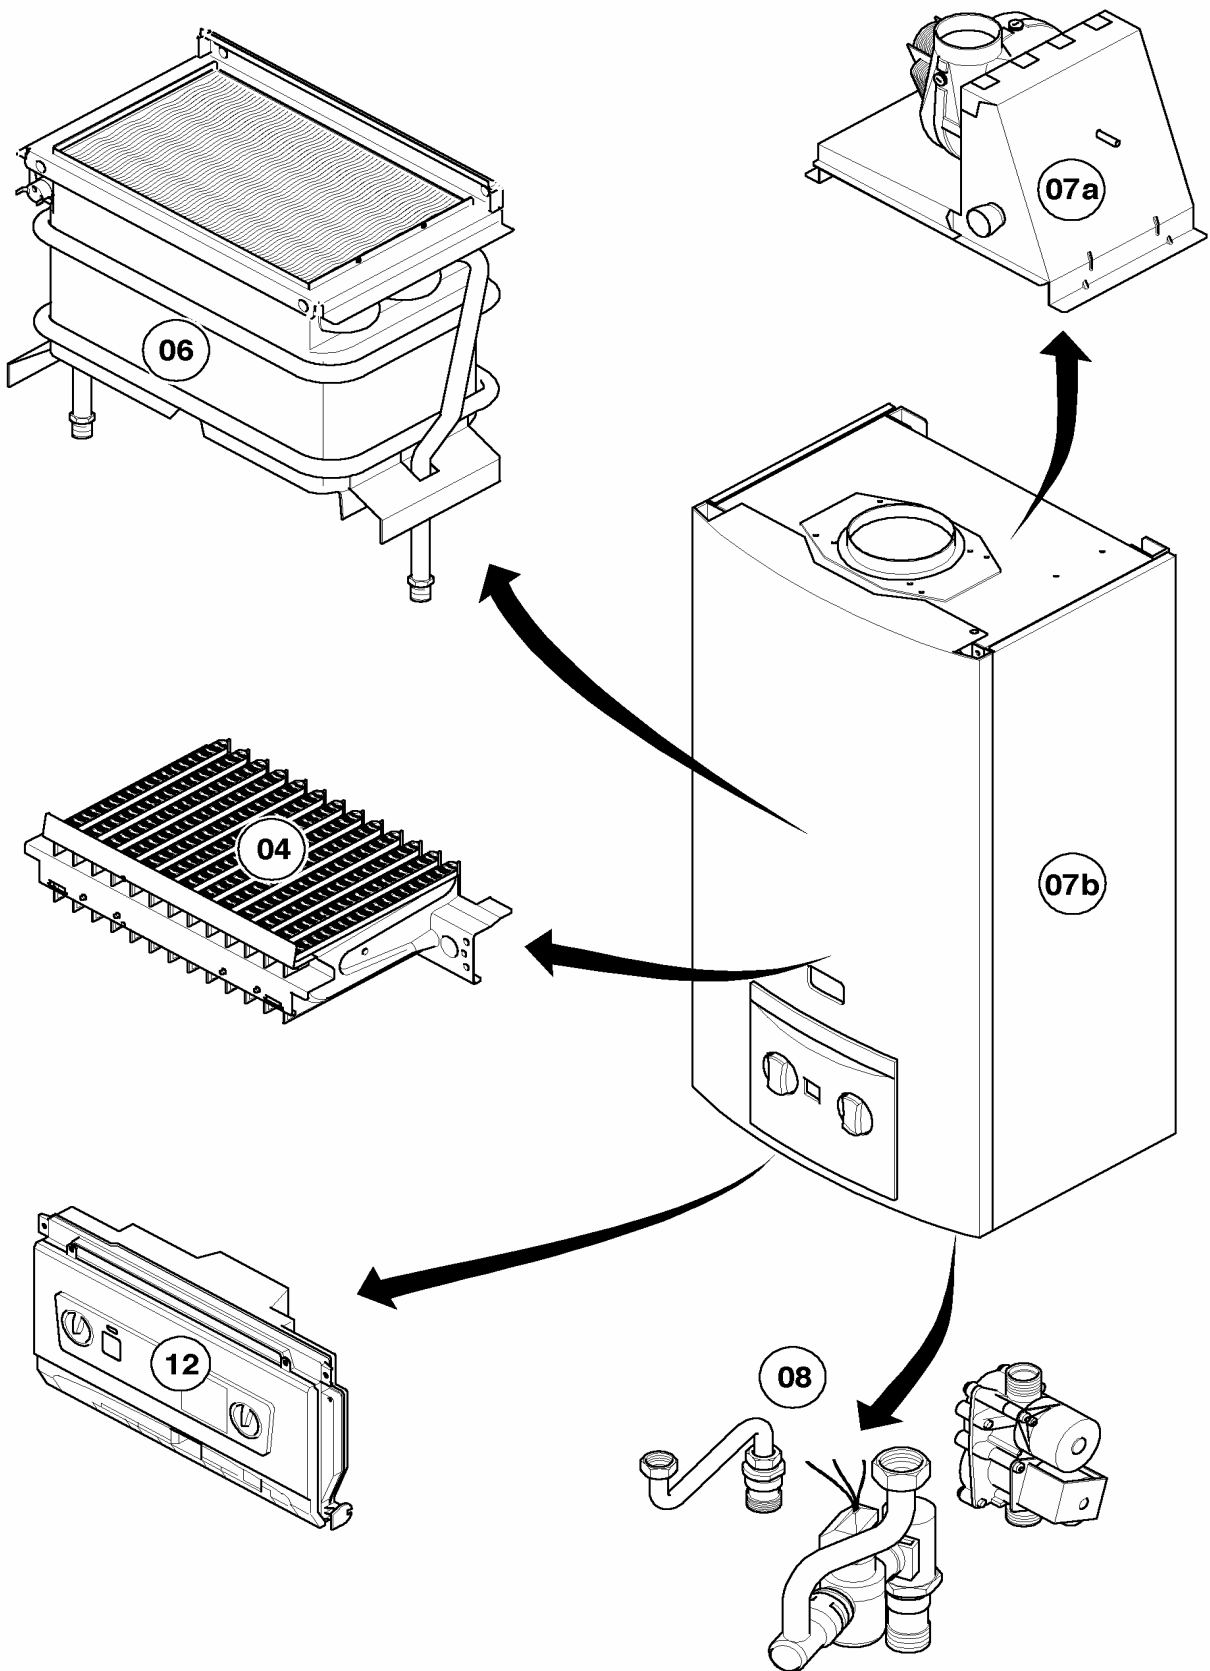

Baugruppenübersicht

MAG 16 - 2/0

01 - 00 - 532