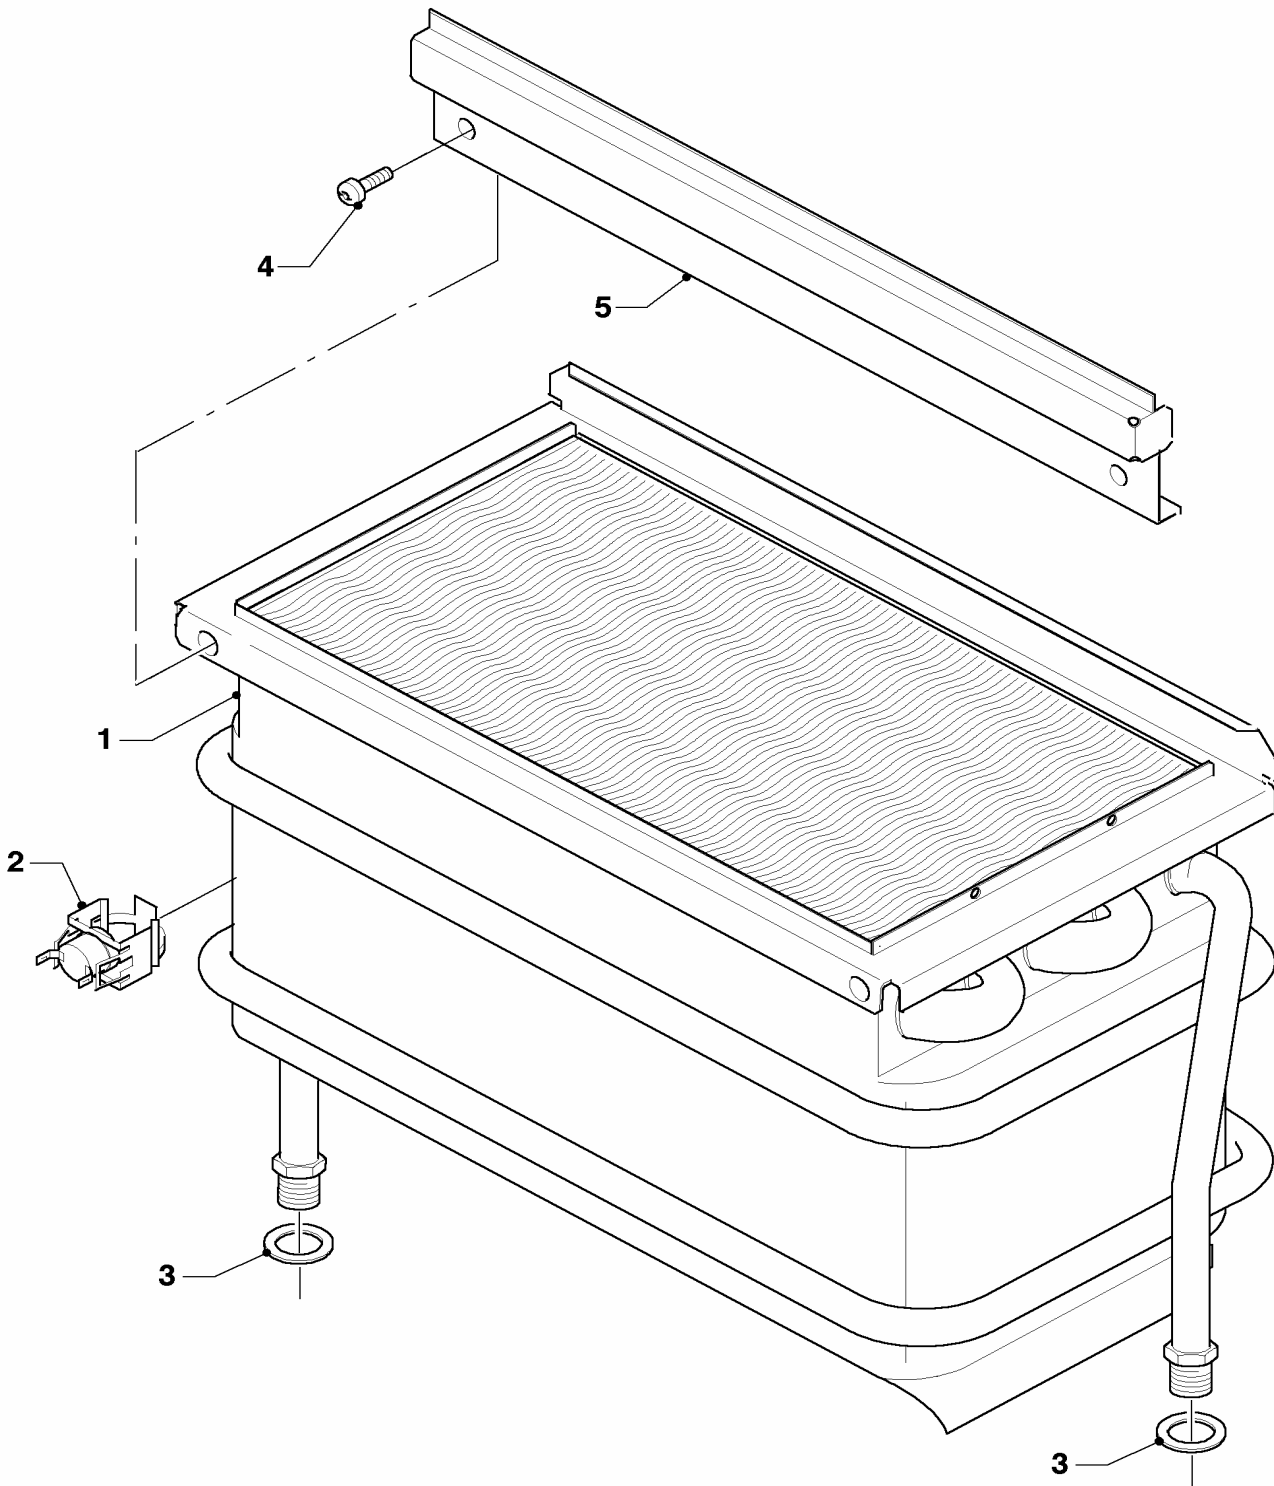

06 Wärmetauscher

MAG 16 - 2/0

01 - 06 - 510

06 Wärmetauscher

MAG 16 - 2/0

Pos.	Teile-Nr.	Bezeichnung	Typ, Bemerkung
		01-06-510	
01	108576	Heizkörper, kpl.	mit Pos. 03
02	256801	Sensor	
03	108588	Dichtung, kpl. (Set à 10 Stück)	
04	108542	Schraube (Set à 10 Stück)	
05	108562	Adapter, kpl.	mit Pos. 04