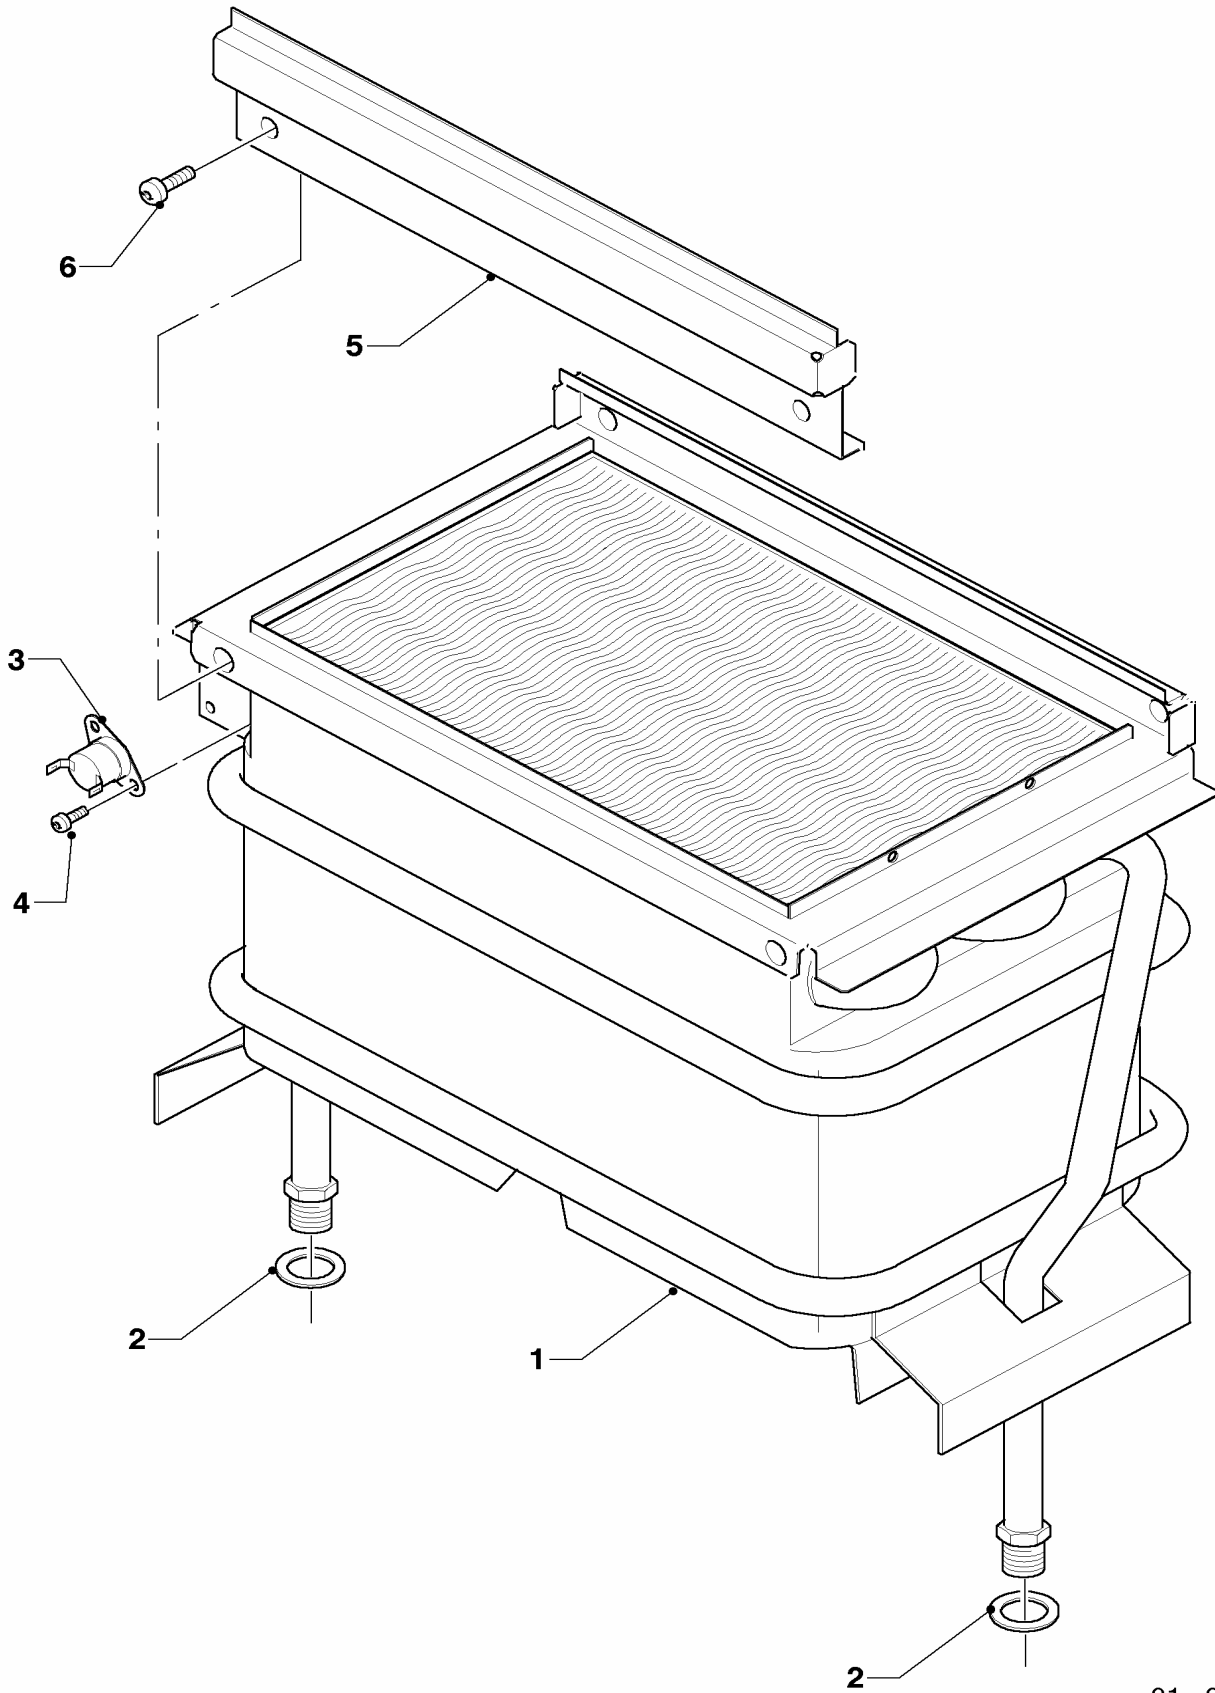

06 Wärmetauscher

MAG 11-2/0, MAG 14-2/0

01 - 06 - 511

06 Wärmetauscher

MAG 11-2/0, MAG 14-2/0

Pos.	Teile-Nr.	Bezeichnung	Typ, Bemerkung
		01-06-511	
01	108577	Heizkörper, kpl.	mit Pos. 02
02	108588	Dichtung, kpl. (Set à 10 Stück)	
03	108625	Sensor	mit Pos. 04
04	-	-	nicht einzeln lieferbar
05	108574	Adapter, kpl.	mit Pos. 06
06	108542	Schraube (Set à 10 Stück)	

Änderungen vorbehalten!

Die Bruttopreise entnehmen Sie bitte der jeweils gültigen Preisliste.