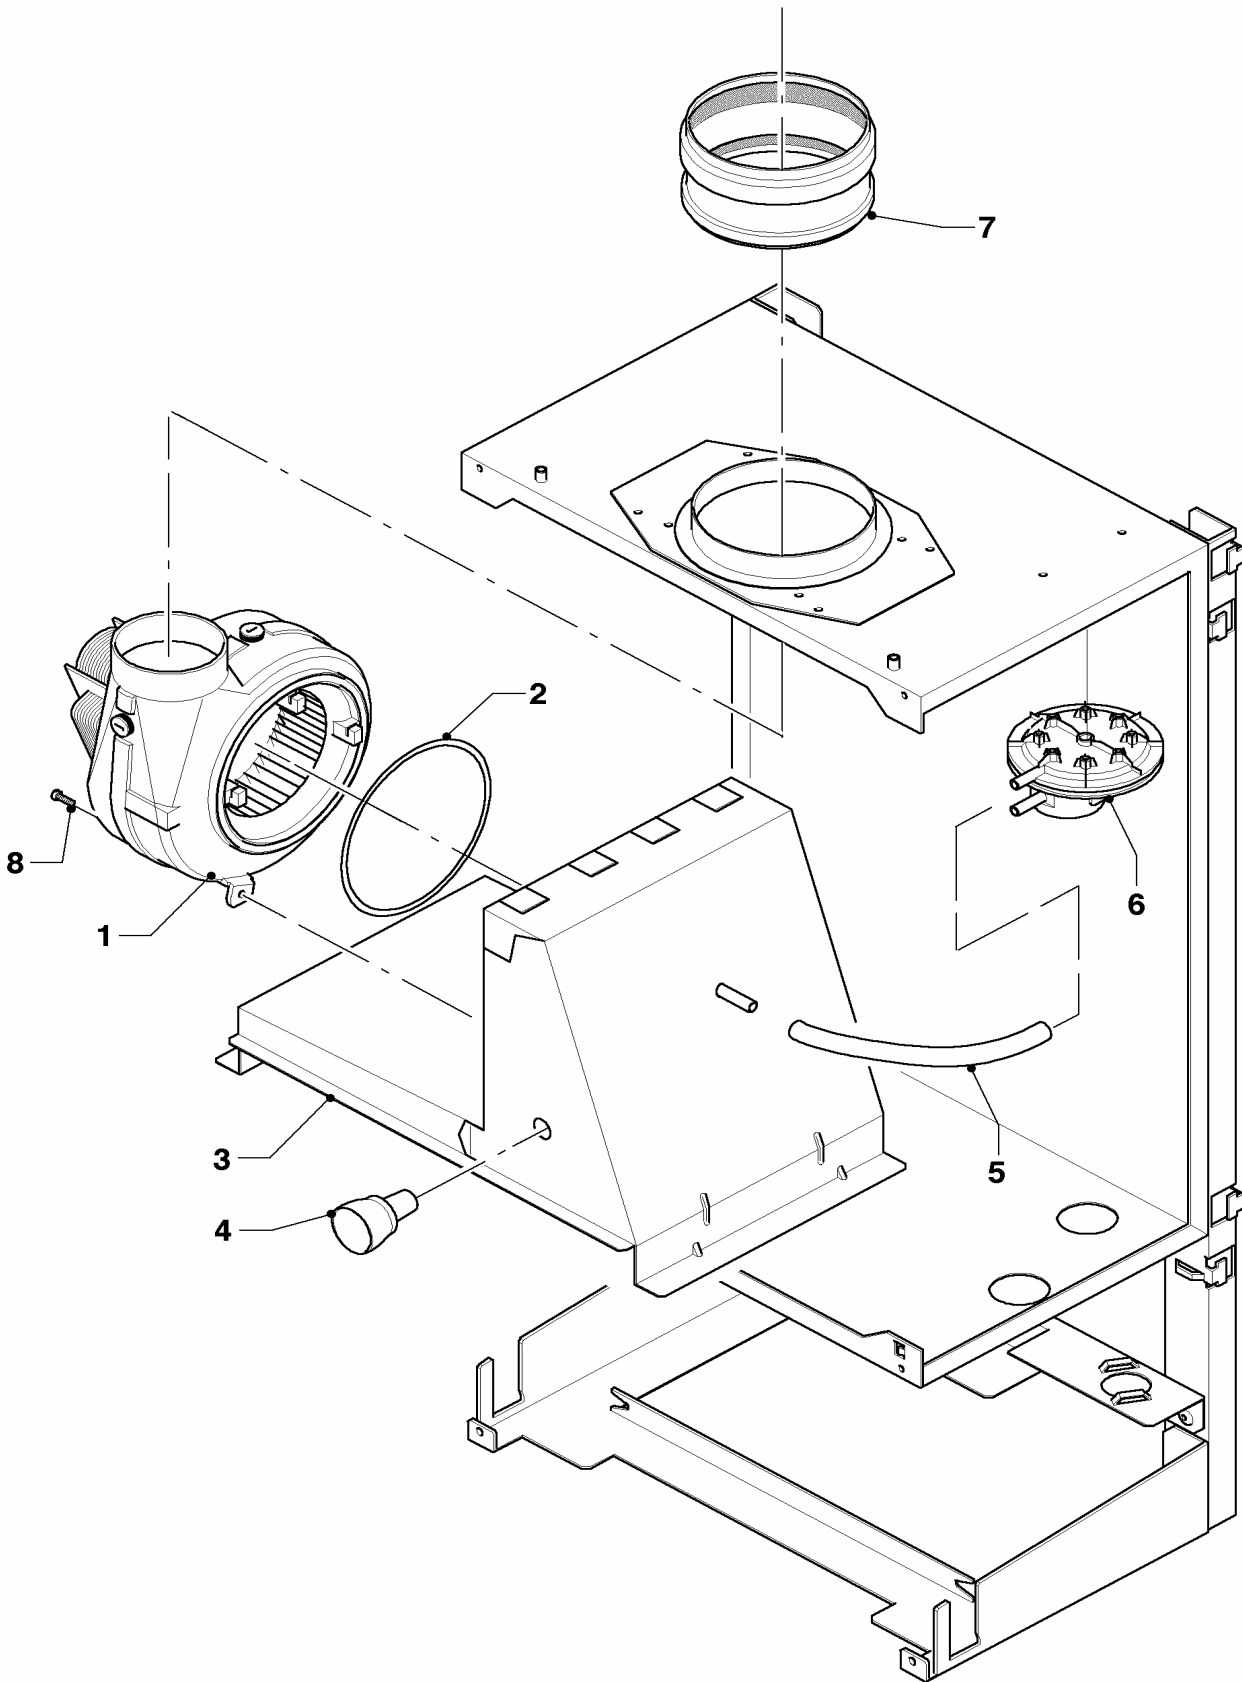

07a Luft-/Abgasführung

MAG 16 - 2/0

01 - 07 - 552

07a Luft-/Abgasführung

MAG 16 - 2/0

Pos.	Teile-Nr.	Bezeichnung	Typ, Bemerkung
		01-07-552	
00	111961	Abgasblende	nicht dargestellt
01	108612	Gebälse kpl.	mit Pos. 02, 08
02	108632	Dichtung	
03	108552	Abgassammler, kpl.	mit Pos.02, 04, 08
04	111969	Stopfen, kpl.	
05	108633	Schlauch, kpl.	
06	108623	Druckwächter, kpl	
07	108631	Adapter, kpl.	
08	108542	Schraube (Set à 10 Stück)	

Änderungen vorbehalten!

Die Bruttopreise entnehmen Sie bitte der jeweils gültigen Preisliste.