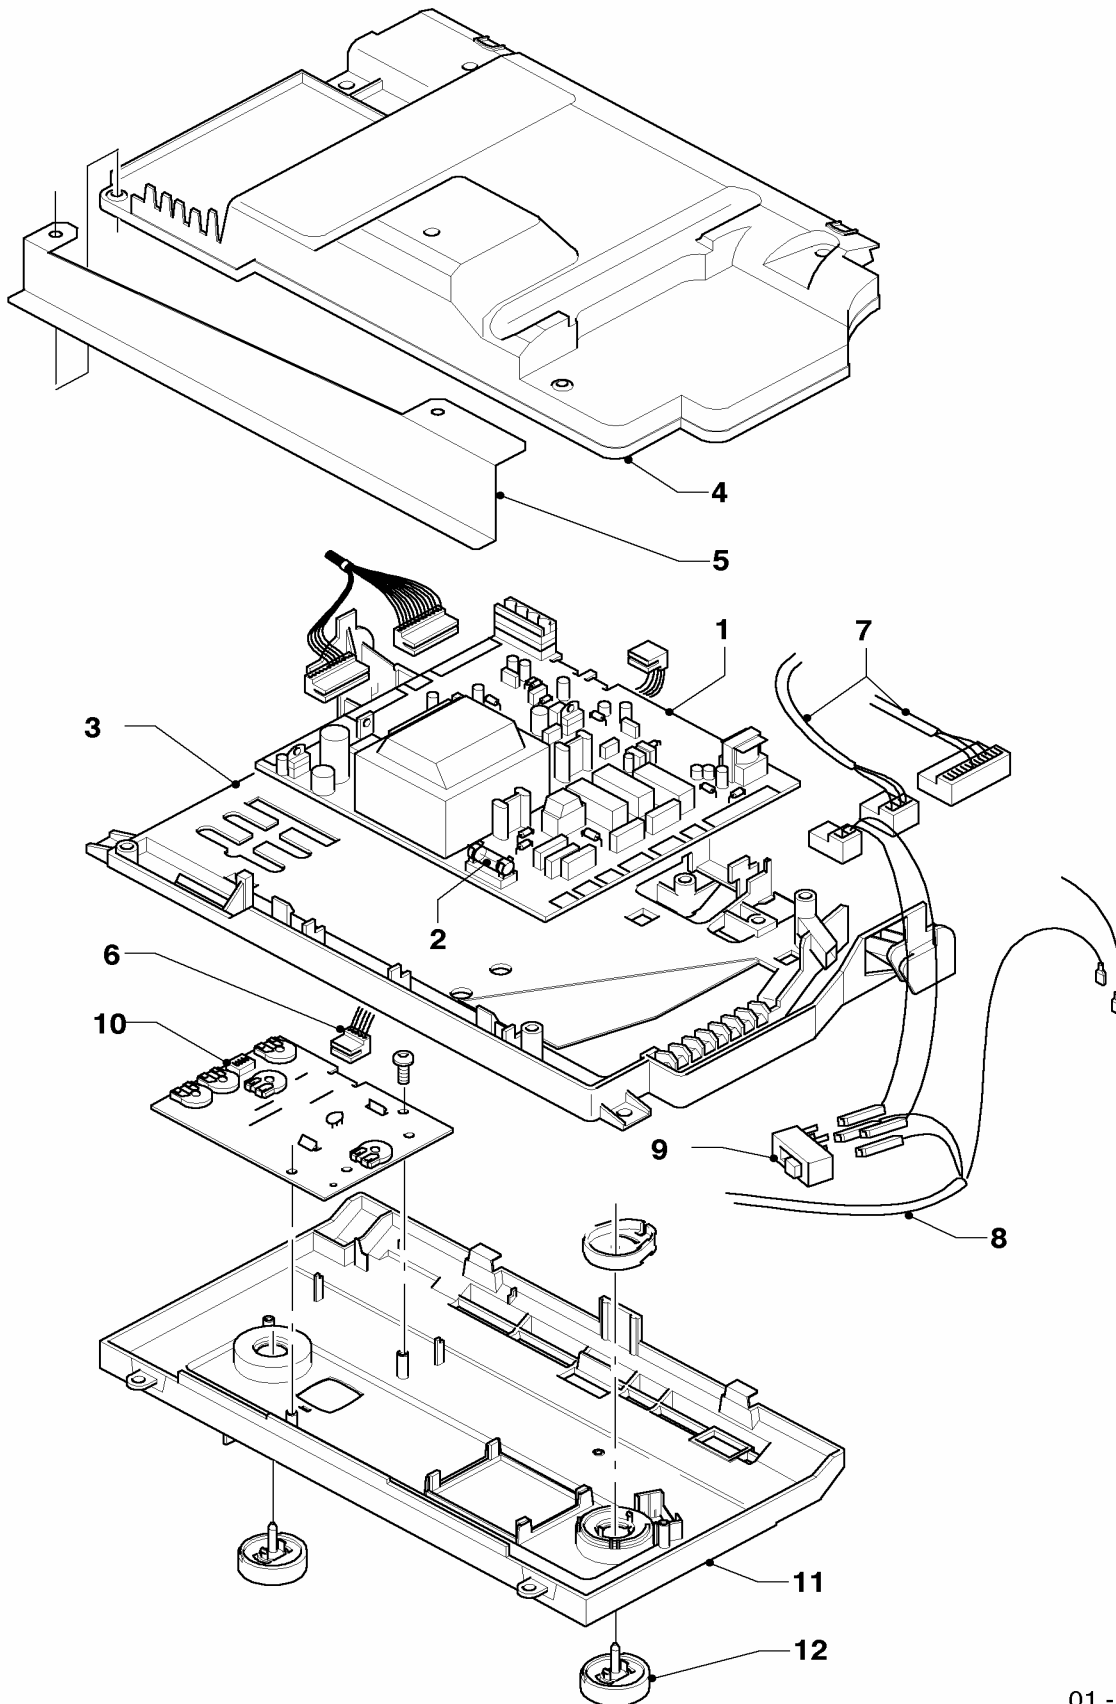

12 Anschlußkasten

MAG 16 - 2/0

01 - 15 - 504

12 Anschlußkasten

MAG 16 - 2/0

Pos.	Teile-Nr.	Bezeichnung	Typ, Bemerkung
		01-15-504	
00	240720	Fangband, kpl. (Set a 5 Stück)	nicht dargestellt
01	130853	Leiterplatte	
02	251965	Sicherung (Set à 5 Stück)	
03	031611	Vorderteil, kpl.	
04	074450	Rückwand, kpl.	
05	108611	Halteblech	
06	256311	Kabelbaum Interface	
07	108618	Kabelbaum	
08	255560	Kabel, kpl Anschluß	
09	226302	Schalter, kpl.	
10	130854	Leiterplatte, kpl Interface	
11	078348	Blende, kpl	
12	078543	Knopf, kpl.	

Änderungen vorbehalten!

Die Bruttopreise entnehmen Sie bitte der jeweils gültigen Preisliste.