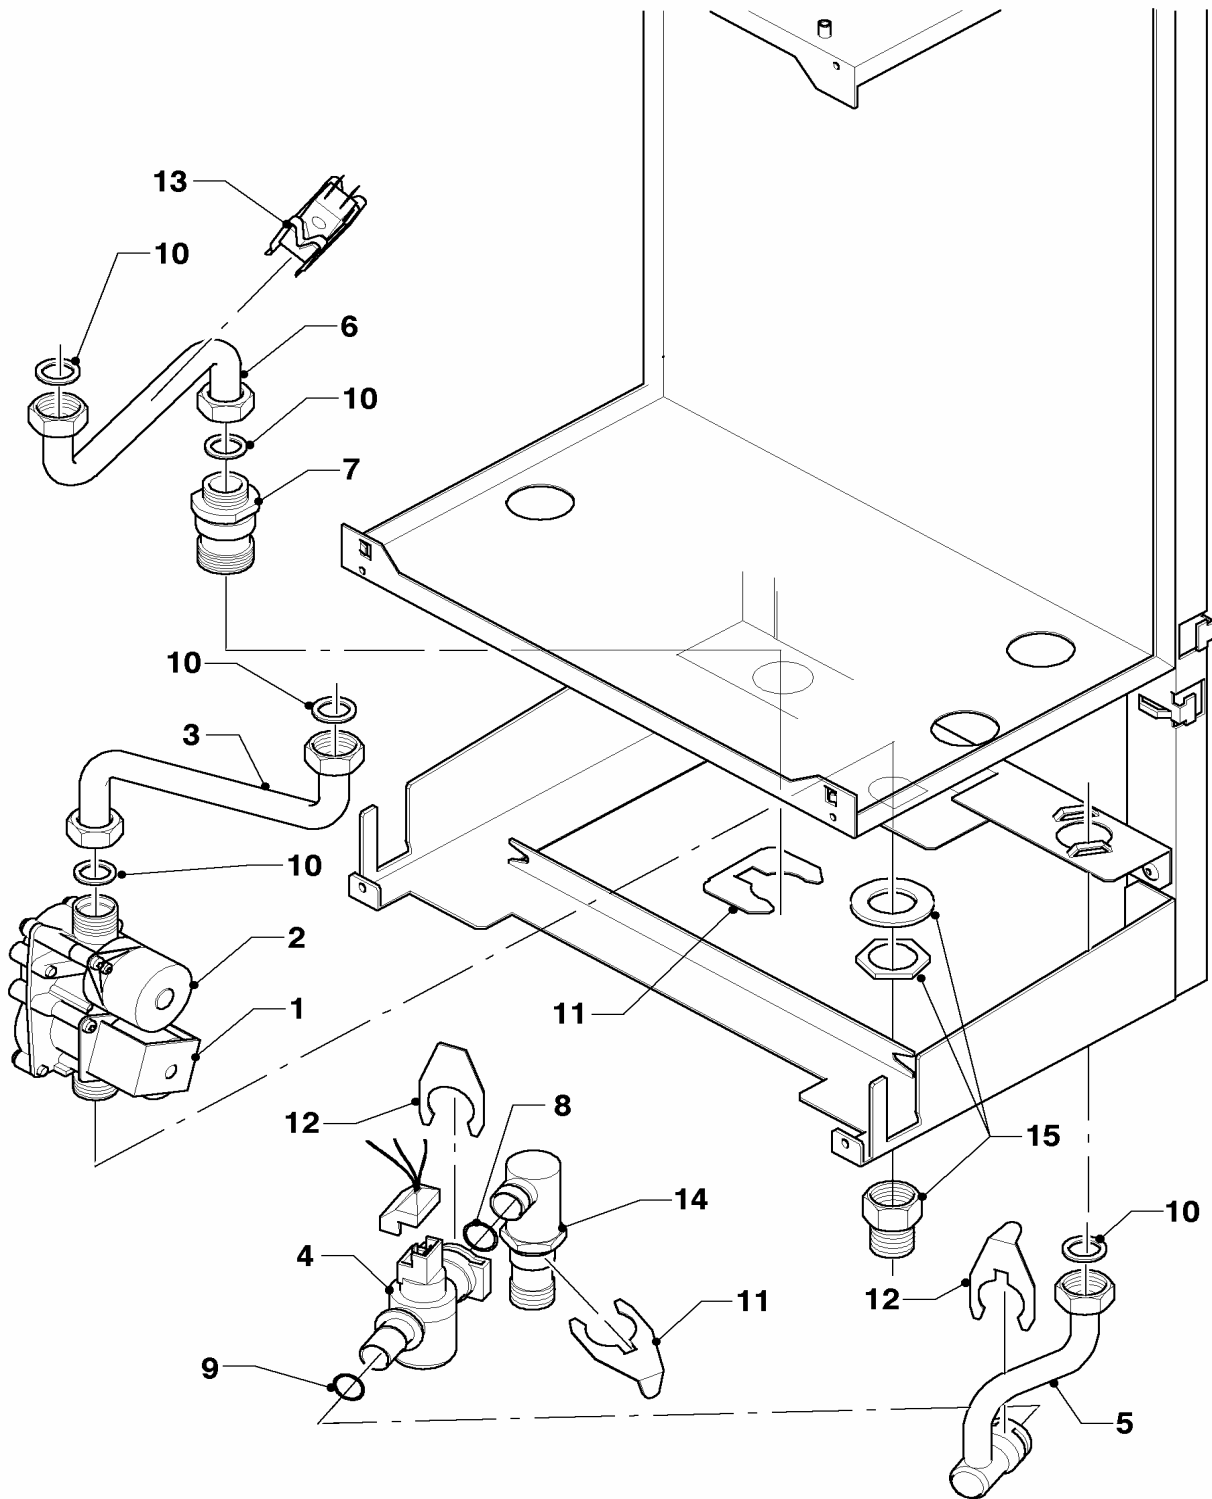

08 Hydraulikteile

MAG 11-2/0, MAG 14-2/0

01 - 08 - 530.01

08 Hydraulikteile

MAG 11-2/0, MAG 14-2/0

Pos.	Teile-Nr.	Bezeichnung	Typ, Bemerkung
		01-08-530	
00	111959	Wassermengenbegrenzer Set	nicht dargestellt
00	111962	Füssiggas-Anschlußset	nicht dargestellt
00	111956	Wasseranschluß- Set	nicht dargestellt
01	053520	Gas-Armatur, kpl.	E, LL (H, L), mit Pos. 02, 10
01	053521	Gas-Armatur, kpl.	P (PB), mit Pos. 02, 10
02	140436	Stellantrieb, kpl.	E, LL (H, L)
02	140437	Stellantrieb, kpl.	P (PB)
03	108599	Rohr, kpl. Gas	mit Pos. 10
04	194849	Flügelrad, kpl Aqua-Sensor	mit Pos. 08, 09, 12
05	108597	Rohr, kpl. Kaltwasser	mit Pos. 10, 12
06	108598	Rohr, kpl. Warmwasser	mit Pos.10
07	088388	Verschraubung, kpl.	
08	108604	Runddichtring (Set à 10 Stück)	
09	108602	Runddichtring (Set à 10 Stück)	
10	108588	Dichtung, kpl. (Set à 10 Stück)	
11	108600	klip (Set à 10 Stück)	
12	108601	klip (Set à 10 Stück)	
13	256803	Sensor NTC	
14	092024	Anschlußstück, kpl.	mit Pos. 08, 11
15	108587	Verschraubung, kpl.	

Änderungen vorbehalten!

Die Bruttopreise entnehmen Sie bitte der jeweils gültigen Preisliste.